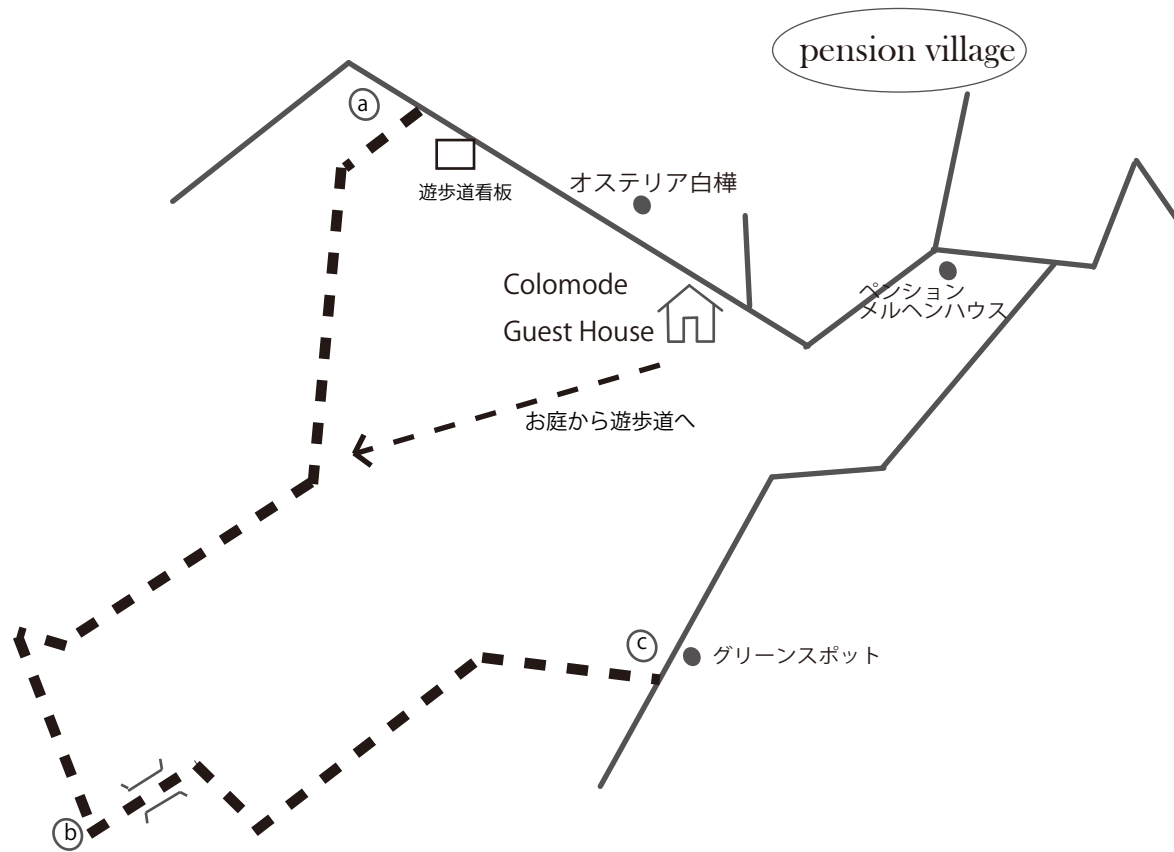

お庭から行く遊歩道MAP

(a) (b) (c) 未舗装路

お庭から遊歩道→(b)→Colomode 約60分