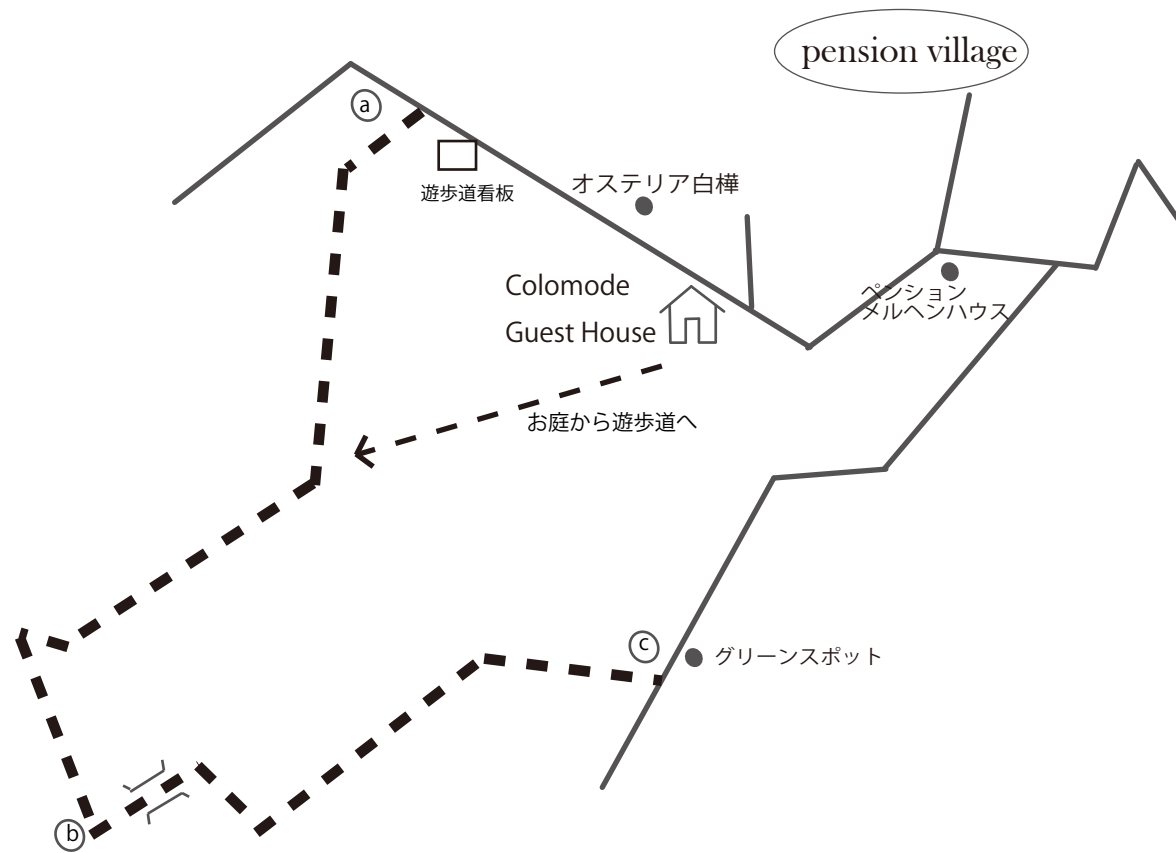

お庭から行く遊歩道MAP

(a) (b) (c) 未舗装路

お庭から遊歩道→(b)→Colomode 約60分